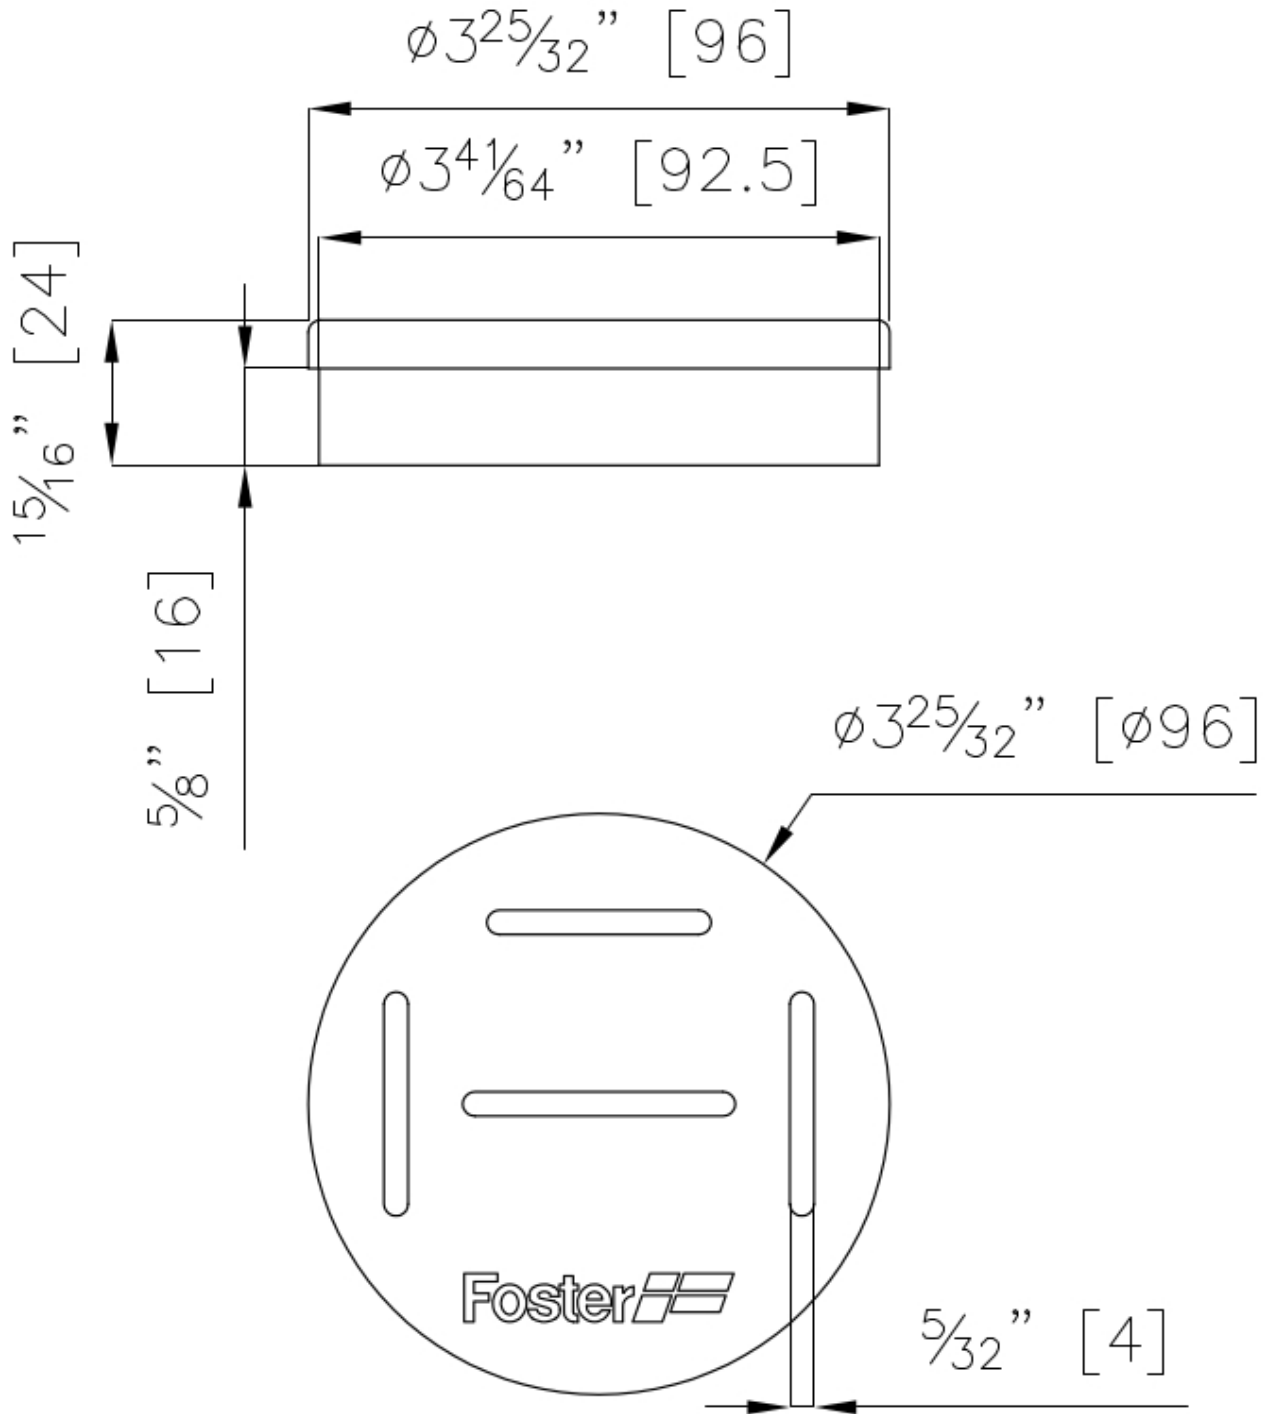

Messerständer

Zubehör und Ergänzungen

Code: 8100 030

EINZELHEITEN

Material	Foster Black Composit
Zubehör für Spülen	Messerständer
Abmessungen	Ø9.6x2.4 cm
Anmerkungen:	Nur mit 8100 700, 8100 703, 8100 704, 8100 706, 8100 621, 8100 626 und 1773 723 kombinierbar

TECHNISCHE DATEN

OPTIONALES ZUBEHÖR

Set von 3 Flaschenhaltern
8100 621

Set von 3 Flaschenhaltern
8100 626